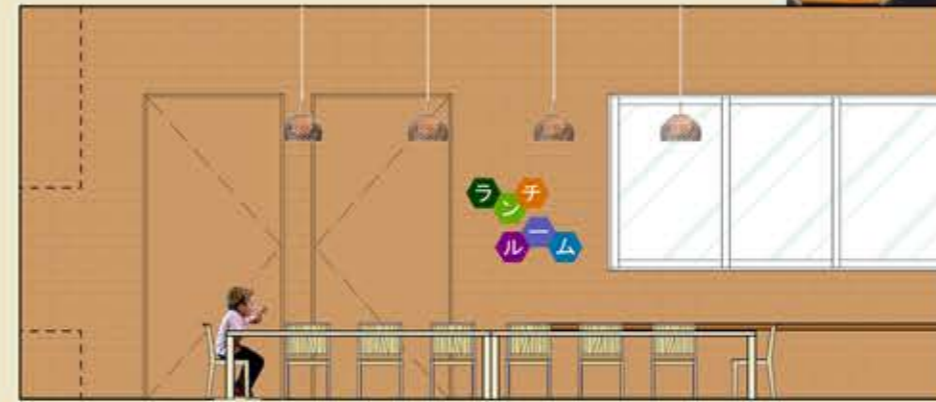

クオリスキッズ北梅田保育園
デザインコンセプト

丁寧に糸をつむいでいく様に。
つむいだ糸がいろいろな色の大きな布へ変身する様に。

昔ながらの温もりを感じさせる「つむぐ」という行為と
保育への姿勢を重ね合わせ、インテリアは温もりと
色にあふれた空間となるようデザインされました。

内装イメージ：
1階エントランス
黒板ウォール

内装イメージ：
1階ランチルーム

1階間取図
エントランス
ランチルーム

2階間取図
0~2歳保育室

3階間取図
3~5歳保育室

屋上間取図
屋上遊戯場