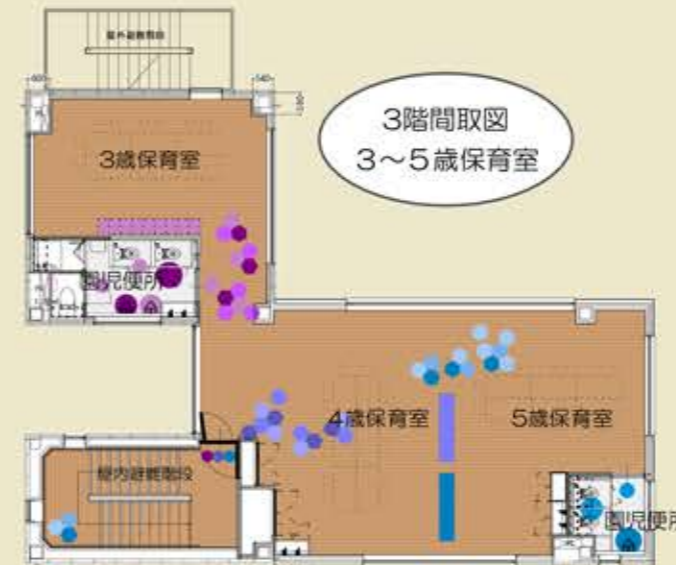

クオリスキッズ北梅田保育園
デザインコンセプト

丁寧に糸をつむいでいく様に。
つむいだ糸がいろいろな色の大きな布へ変身する様に。

昔ながらの温もりを感じさせる「つむぐ」という行為と
保育への姿勢を重ね合わせ、インテリアは温もりと
色にあふれた空間となるようデザインされました。

内装イメージ：
1階エントランス
黒板ウォール

内装イメージ：
1階ランチルーム

1階間取図
エントランス
ランチルーム

2階間取図
0~2歳保育室

3階間取図
3~5歳保育室

屋上間取図
屋上遊戯場