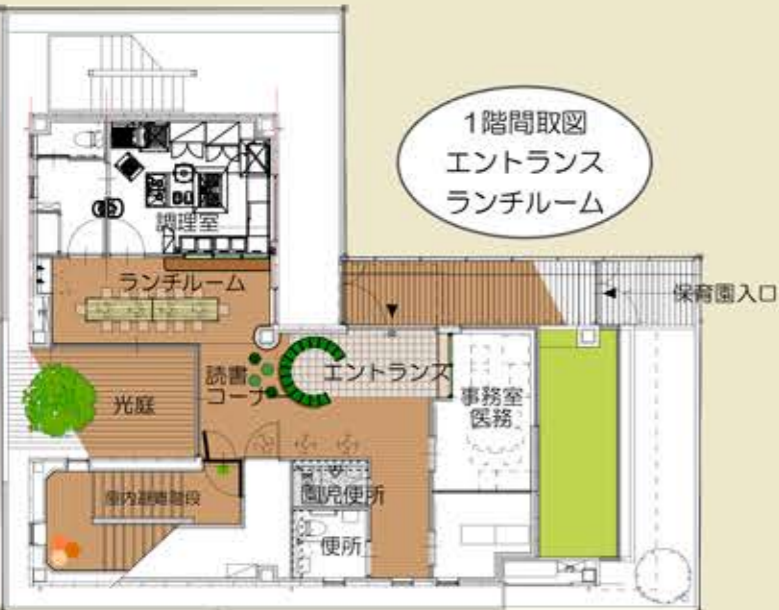

クオリスキッズ北梅田保育園
デザインコンセプト

丁寧に糸をつむいでいく様に。
つむいだ糸がいろいろな色の大きな布へ変身する様に。

昔ながらの温もりを感じさせる「つむぐ」という行為と
保育への姿勢を重ね合わせ、インテリアは温もりと
色にあふれた空間となるようデザインされました。

内装イメージ：
1階エントランス
黒板ウォール

内装イメージ：
1階ランチルーム

1階間取図
エントランス
ランチルーム

2階間取図
0~2歳保育室

3階間取図
3~5歳保育室

屋上間取図
屋上遊戯場